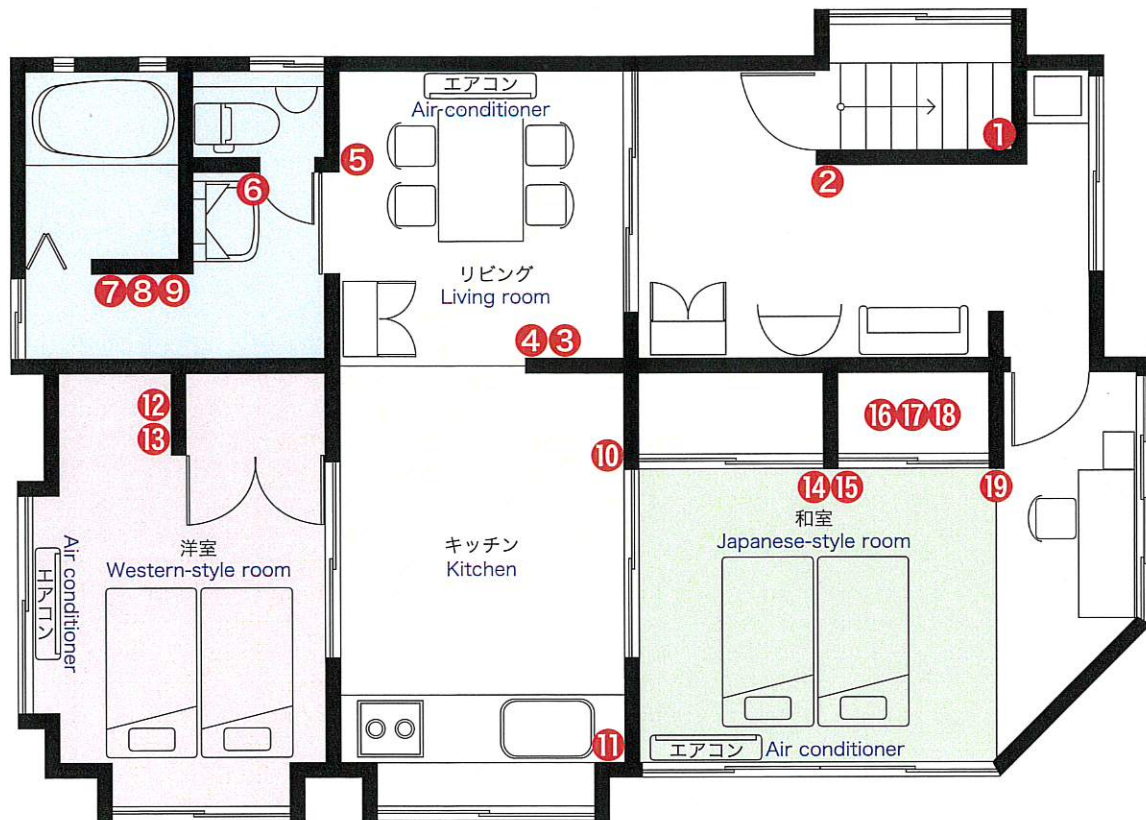

萩 ゲストハウス うビット 案内図

HAGI GUEST HOUSE RABBIT Floor plan

- ① 玄関照明
entrance lighting
- ② フリースペース照明
free space lighting
- ③ リビング照明
living room lighting
- ④ リビングエアコン
living room air conditioner
- ⑤ 脱衣所照明
dressing room lighting
- ⑥ トイレ照明
toilet lighting
- ⑦ 浴室照明
bathroom lighting
- ⑧ 浴室乾燥機
bathroom dryer
- ⑨ 浴室床暖房
bathroom floor heating
- ⑩ キッチン照明
kitchen lighting
- ⑪ 給湯器リモコン
water heater remote controller
- ⑫ 洋室照明
Western-style room lighting
- ⑬ 洋室エアコン
Western-style room air conditioner
- ⑭ 和室照明
Japanese-style room lighting
- ⑮ 和室エアコン
Japanese-style room air conditioner
- ⑯ 金庫
safe
- ⑰ スチームアイロン
steam iron
- ⑱ 救急箱
first aid kit
- ⑲ デスクスペース照明
desk space lighting